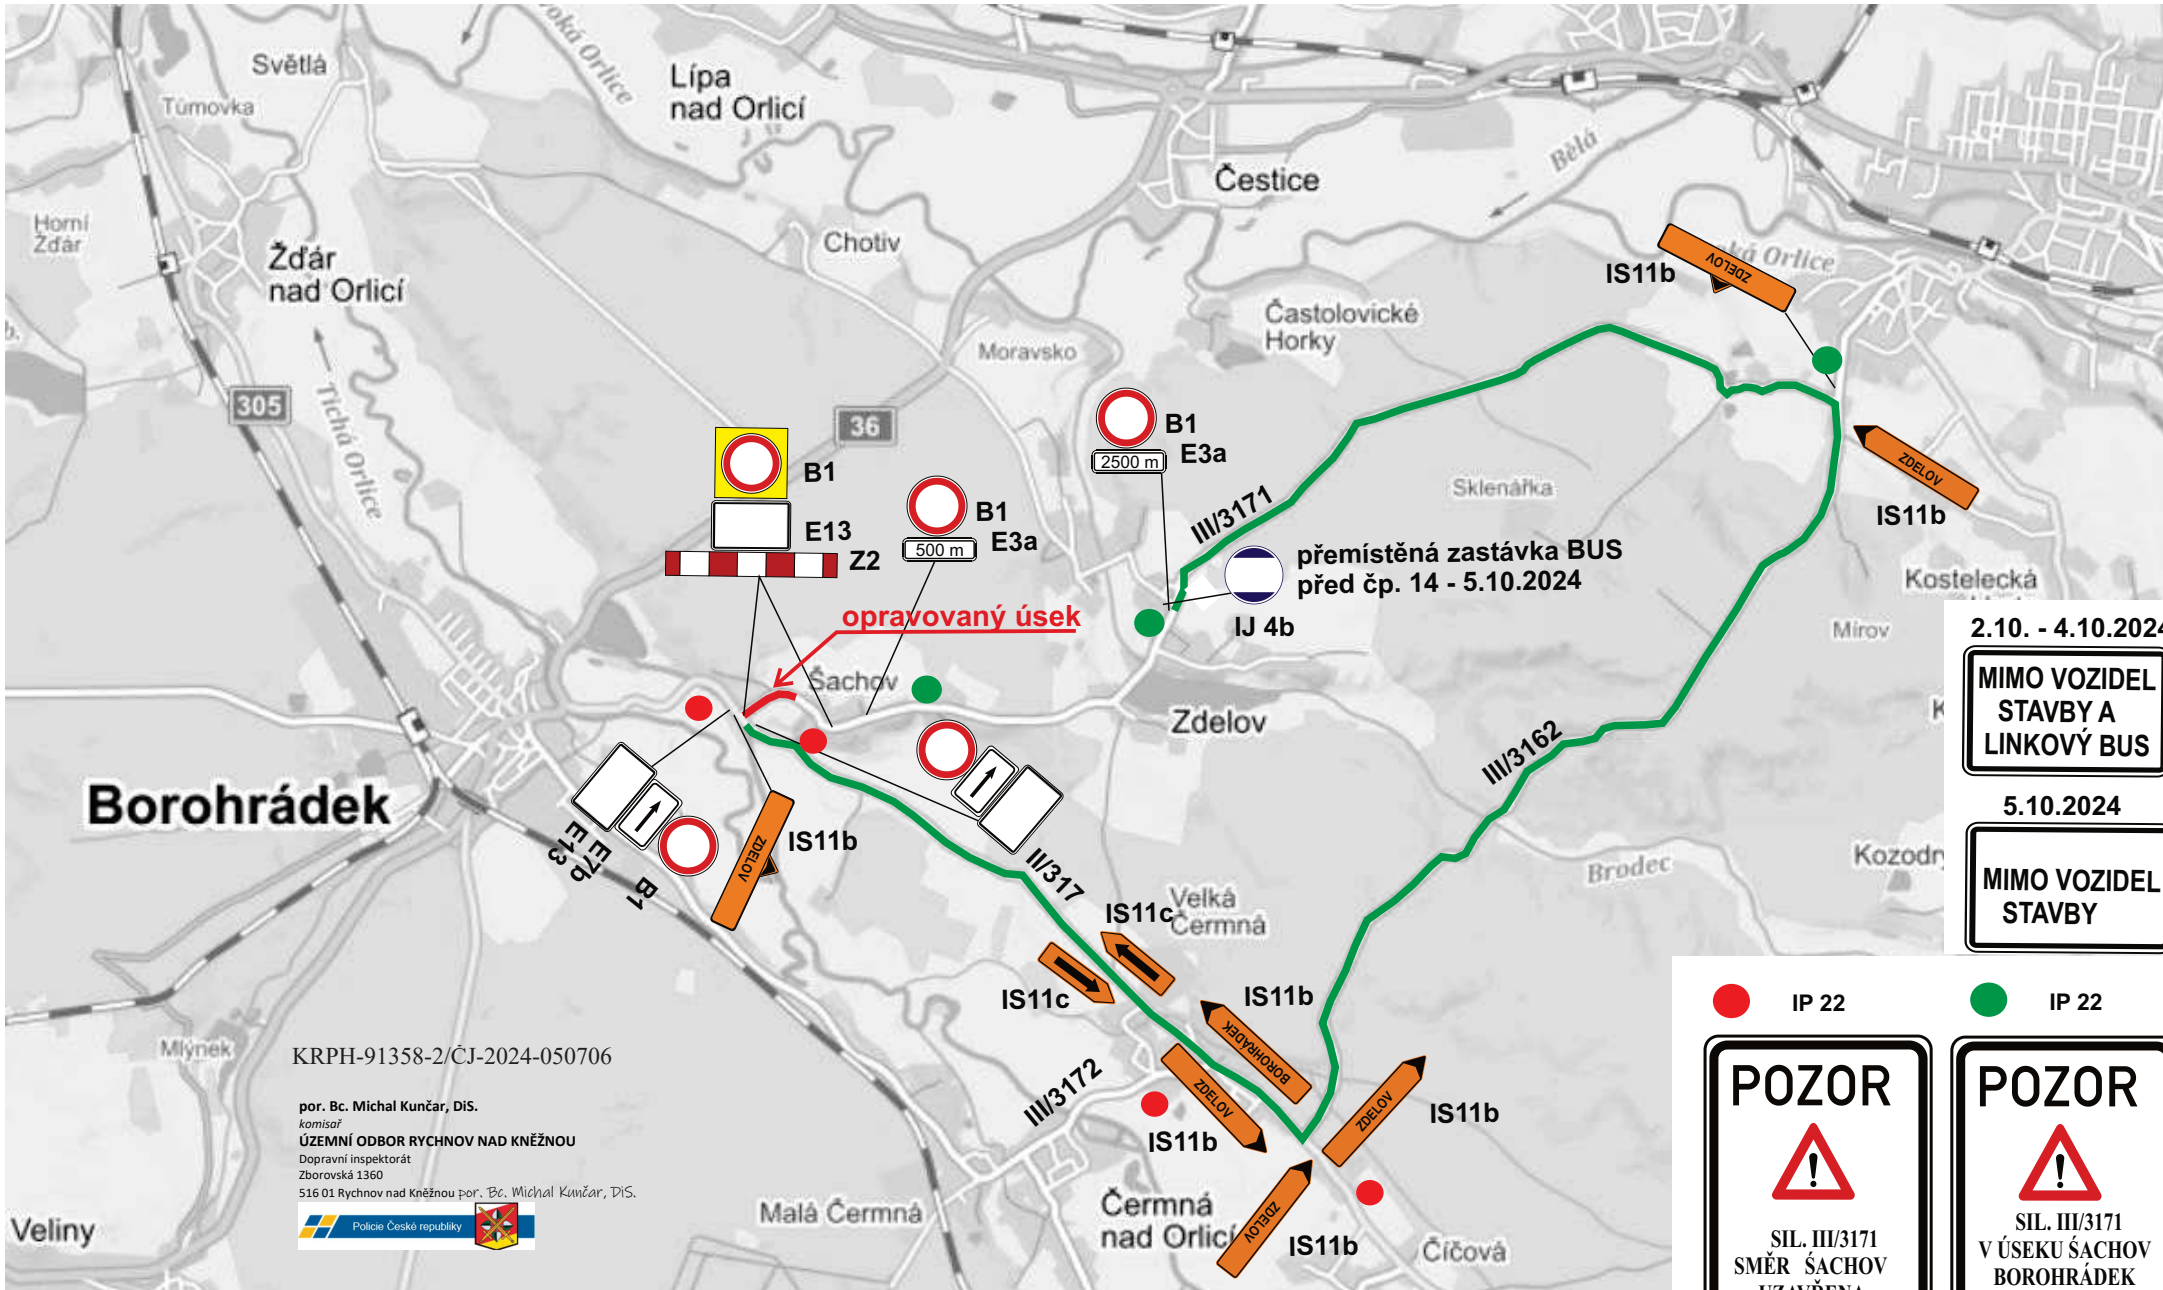

# III/3171 - od kř. se silnicí II/317 směr ŠACHOV - oprava silnice ( za úplné uzavírky )

termín : 2.10.2024 - 5.10.2024

2.10. - 4.10.2024

MIMO VOZIDEL STAVBY A LINKOVÝ BUS

5.10.2024

MIMO VOZIDEL STAVBY

**POZOR**

SIL. III/3171 SMĚR ŠACHOV BOROHRÁDEK UZAVŘENA od 2.10. do 5.10.2024

**POZOR**

SIL. III/3171 V ÚSEKU ŠACHOV BOROHRÁDEK UZAVŘENA od 2.10. do 5.10.2024

KRPH-91358-2/ČJ-2024-050706  
 por. Bc. Michal Kunčar, DiS.  
 komisař  
 ÚZEMNÍ ODBOR RYCHNOV NAD KNĚŽNOU  
 Dopravní inspektorát  
 Zborovská 1360  
 516 01 Rychnov nad Kněžnou por. Bc. Michal Kunčar, DiS.