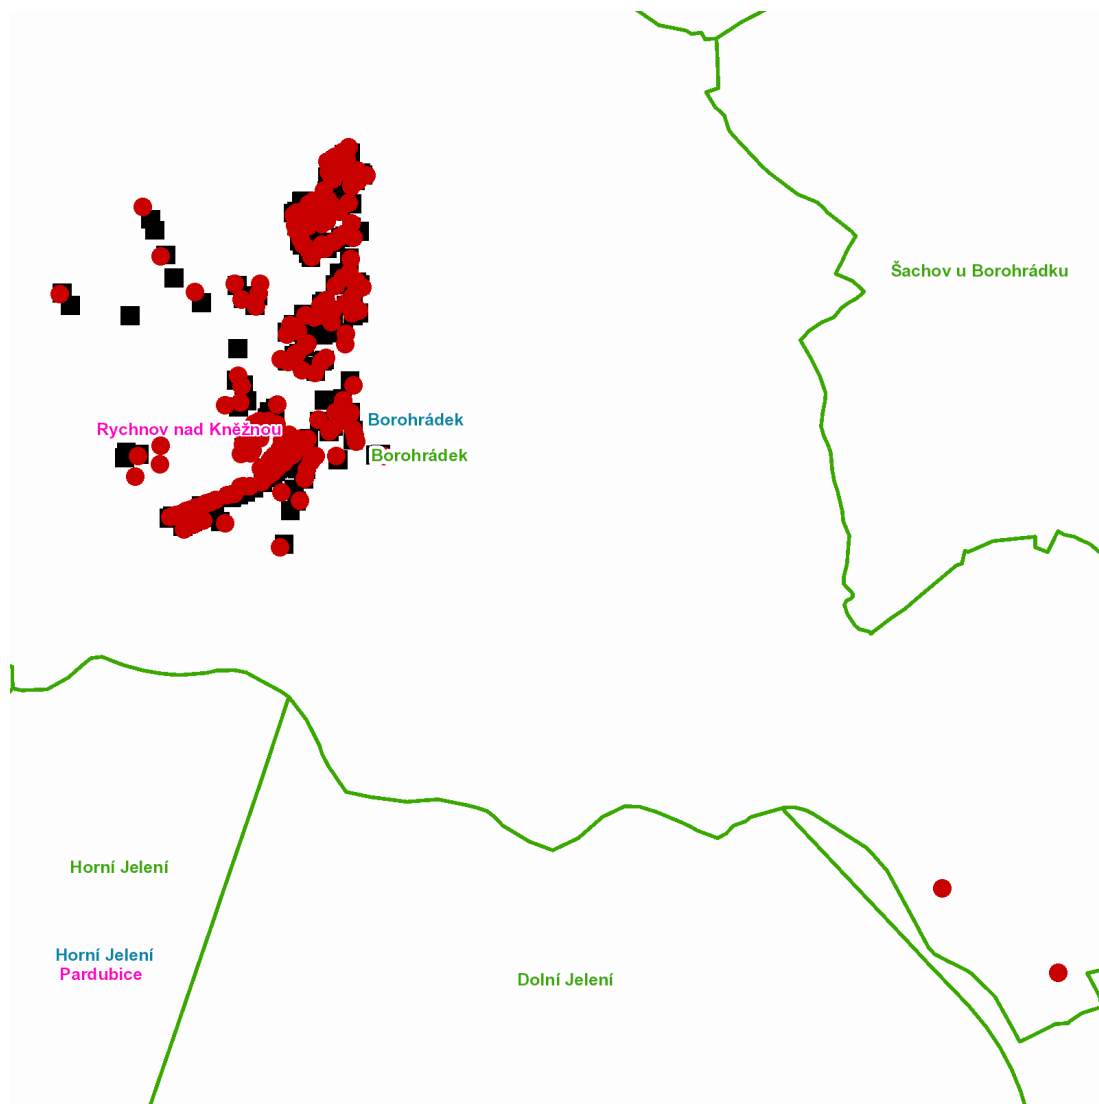

dne **11. 8. 2021** od **8:00** do **18:00** hodin

---

**Plánovaná odstávka zahrnuje tyto lokality:****Borohrádek (okres Rychnov nad Kněžnou)**

č. p. 168, 225

č. ev. 4

5. května: č. p. 152, 165, 167, 169, 188, 233, 248, 584, 604

Tyršova: č. p. 293, 294, 295

kat. území **Borohrádek** (kód **607614**): parcelní č. 557/3, 559/1, 565/8, 565/17, 565/29, 565/35, 565/39, 565/40, 577/3, 585/3, 604/1, 671, 784, 796, 803, 804, 805, 809, 810, 811, 814, 819, 910/1

dne **11. 8. 2021** od **8:00** do **18:00** hodin**Orientační mapový podklad odstávkou dotčených lokalit****VYSVĚTLIVKY**

- – adresy dotčené odstávkou elektřiny
- – místa připojení k elektrické síti dotčená odstávkou